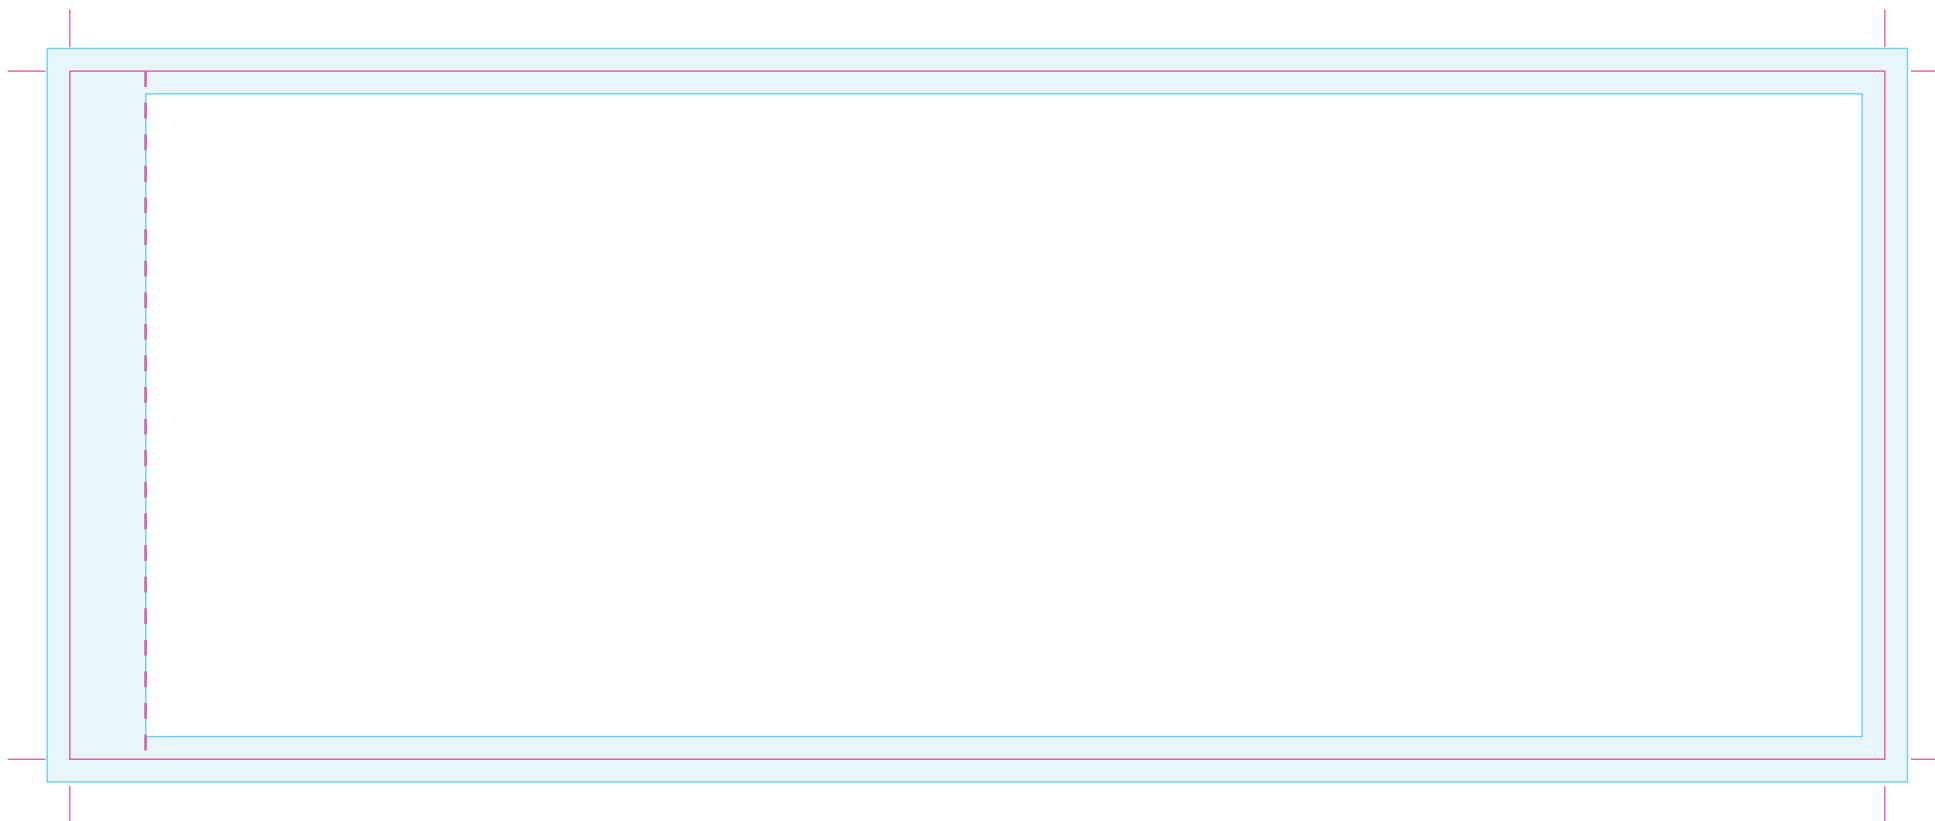

Formato recortado: 240 mm x 91 mm

Atención: El diseño

-  **Espacio libre para diseñar** - En este espacio puedes diseñar libremente lo que quieras.
-  **Margen** - En este espacio es preciso que el fondo que hayas elegido para el espacio libre también cubra este área. Cuidado: No incluyas textos u otras cosas importantes ya que se podrán cortar
-  **Línea de corte** - Por esta línea se cortará la etiqueta/pegatina
-  **Línea de pega** - Por aquí se pegará la etiqueta